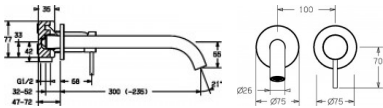

Hansa Waschtisch Wandbatterie 300 mm Hansapublic 5796 Fertigmontage-Set, verchromt

306,97 € *

* Preise inkl. gesetzlicher MwSt. zzgl. Versandkosten

Marke: Hansa

Bestell-Nr.: HA57962171

Hansa Waschtisch Wandbatterie 300 mm Hansapublic 5796 Fertigmontage-Set, verchromt von Hansa für #price# bei neuesbad.de kaufen. Kauf auf Rechnung Individuelle Beratung Mehrfach ausgezeichnete Shop jetzt kaufen

Hansa Waschtisch Wandbatterie 300 mm Hansapublic 5796 Fertigmontage-Set, verchromt

Allgemeine Attribute:

Produktgruppe: Waschtischarmatur
Einbauart: Wandmontage für Unterputz-Einbaukörper
Technisches Merkmal: Fertigmontageset, Einhebelmischer
Oberfläche: Chrom

Produkt Eigenschaften:

Strahlreglertyp: CASCADE Strahlregler, CACHE Strahlregler, ohne Mundstück direkt in den Armaturenauslauf geschraubt
Montage: 2-Loch
Hebel/Bediengriff: Einhandbedienhebel/Griff, Pinhebel, Hebel mit W+K-Kennzeichnung
Spezielle Eigenschaften: Wasserwege ohne Nickelbeschichtung, Kürzbar
Bestandteile: Rosette rund

Flieseigenschaften:

Durchfluss bei 300 kPa: 7,80 l/min

Bestimmungen/Vorschriften:

EN Standard: EN 817
Geräuschklasse: I (ISO 3822) ZULASSUNGEN:
DVGW: DW-6512CS0518

Technische Eigenschaften:

Ausladung: 300 mm
Material: Messing
Heißwasserversorgung: max. +80C
Arbeitsdruck: 50
1000 kPa
Sicherheitseinrichtung (EN1717): AA