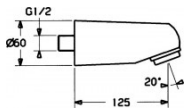

## Hansa Sportkopfbrause Hansajet 0486 verchromt

**218,64 € \***

\* Preise inkl. gesetzlicher MwSt. zzgl. Versandkosten

Marke: Hansa

Bestell-Nr.: HA04860100

Hansa Sportkopfbrause Hansajet 0486 verchromt von Hansa für #price# bei neuesbad.de kaufen.  Kauf auf Rechnung  Individuelle Beratung   
Mehrfach ausgezeichnete Shop  jetzt kaufen

### Allgemeine Attribute:

Produktgruppe: Kopfbrause  
Einbauart: Wandmontage  
Oberfläche: Chrom

### Technische Eigenschaften:

DN-Größe: DN15  
Kopfbrausengröße: 30 mm  
Ausladung: 125 mm  
Material: Messing  
Heißwasserversorgung: max. +65C  
Arbeitsdruck: 50  
1000 kPa