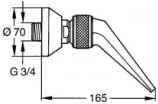

Hansa Schwallbrause Hansajet 0439 DN20 verchromt

558,73 € *

* Preise inkl. gesetzlicher MwSt. zzgl. Versandkosten

Marke: Hansa

Bestell-Nr.: HA04390100

Hansa Schwallbrause Hansajet 0439 DN20 verchromt von Hansa für #price# bei neuesbad.de kaufen. Kauf auf Rechnung Individuelle Beratung
 Mehrfach ausgezeichnete Shop jetzt kaufen

Hansa Schwallbrause Hansajet 0439 DN20 verchromt

Allgemeine Attribute:

Produktgruppe: Kopfbrause
Einbauart: Wandmontage
Oberfläche: Chrom

Produkt Eigenschaften:

Verbindung: direkter Anschluss, Außengewinde
Duschteile: Schwenkbares Kugelgelenk
Duschstrahlart: Kaskadenförmig -Wasserstrahl wie ein Wasserfall, stark und breit
Anzahl der Strahlarten: 1-strahlig
Zusätzlich Eigenschaften: Laminarwasserstrahl, ohne Luftbeimischung

Flieseigenschaften:

Durchfluss bei 300 kPa: 70,20 l/min

Technische Eigenschaften:

DN-Größe: DN20
Ausladung: 165 mm
Material: Messing
Heißwasserversorgung: max. +65C
Arbeitsdruck: 50
1000 kPa
Anschlussgröße: G3/4