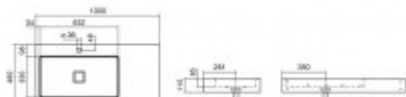

Alape Waschtisch RE1000H.L 4102000 Weiß

558,24 € *

* Preise inkl. gesetzlicher MwSt. zzgl. Versandkosten

Marke: Alape

Bestell-Nr.: AL4102000000

- Waschtisch rechteckig
- 1000 x 460 mm
- Höhe 110 mm
- Muldentiefe 65 mm
- Beckenmulde rechteckig links
- innen und außen glasiert
- mit Hahnloch
- ohne Überlauf
- inklusive Schaftventil mit weiß glasierter Abdeckkappe und Befestigungsset

Artikeleigenschaften

Höhe:	110mm
Typ:	Waschtisch
Tiefe:	460mm
Breite:	1000mm
Farbe:	weiss