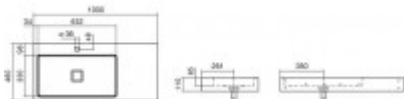

Alape Waschtisch RE1000H.L 4102000 Weiß

499,11 € *

Marke: Alape
Bestell-Nr.: AL4102000000

- Waschtisch rechteckig
- 1000 x 460 mm
- Höhe 110 mm
- Muldentiefe 65 mm
- Beckenmulde rechteckig links
- innen und außen glasiert
- mit Hahnloch
- ohne Überlauf
- inklusive Schaftventil mit weiß glasierter Abdeckkappe und Befestigungsset

Artikeleigenschaften

Höhe:	110mm
Typ:	Waschtisch
Tiefe:	460mm
Breite:	1000mm
Farbe:	weiss