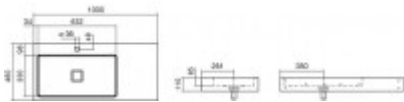

Alape Waschtisch RE1000H.L 4102000 Weiß

499,11 € *

Marke: Alape
Bestell-Nr.: AL4102000000

- Waschtisch rechteckig
- 1000 x 460 mm
- Höhe 110 mm
- Muldentiefe 65 mm
- Beckenmulde rechteckig links
- innen und außen glasiert
- mit Hahnloch
- ohne Überlauf
- inklusive Schaftventil mit weiß glasierter Abdeckkappe und Befestigungsset

Artikeleigenschaften

Höhe:	110mm
Typ:	Waschtisch
Tiefe:	460mm
Breite:	1000mm
Farbe:	weiss