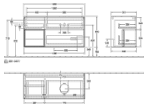

Villeroy & Boch Finion Waschtischunterschrank F80, F801HFGF von Villeroy & Boch für #price# bei neuesbad.de kaufen. ☐ Kauf auf Rechnung ☐
Individuelle Beratung ☐ Mehrfach ausgezeichnete Shop ☐ jetzt kaufen

Finion - Leben Sie Ihren Anspruch

Ausgezeichnetes Design trifft auf innovative Technik: Die hochwertige Komplettbad-Kollektion Finion von Villeroy & Boch punktet auf ganzer Linie. Modulare Schrankelemente und Regale in vielen Farbkombinationen sorgen für Individualität und das ganzheitliche Beleuchtungskonzept bringt Atmosphäre in Ihr Bad. Die hochwertigen Waschbeckenunterschranke haben einen Antirutsch-Boden in den Schubladen, sodass Ihre Badutensilien beim Öffnen und Schließen einen sicheren Halt haben.

Modulare Badmöbel und große Farbauswahl ermöglichen individuelle Badgestaltung
Verfügbar mit stufenlos dimmbarer LED-Beleuchtung für eine angenehme Lichtstimmung
Griffloses Design mit Push-to-Open-Technologie
Möbel aus kratzfesten Furnier- oder Lackoberflächen

Produktdetails:

Starkes Möbel-Design mit besonders vielfältiger Farbauswahl
Stimmungsvoll inszenierte Möbel mit stufenlos dimmbarer LED-Beleuchtung
Innenaufteilung ganz individuell durch variable Elemente
SoftClosing Funktion und Selbsteinzug sorgen für lautloses Schließen
Komfort im Bad dank Push-to-open-Technologie
Schubladen mit Vollauszug für einen kompletten Überblick

Mit Beleuchtung

Mit dem innovativen Beleuchtungskonzept von Villeroy & Boch bekommt Ihr Bad eine stimmungsvolle Atmosphäre. Durch direkte und indirekte Lichtquellen wird die stufenlos dimmbare Beleuchtung zum stilvollen Designelement bei den Finion Badmöbeln.
Je nach Modell mit beleuchtetem Regalelement, mit indirekter Wandbeleuchtung oder einer Kombination aus beidem
Per Fernbedienung steuerbar
Stufenlos dimmbares Licht von Warmweiß bis Tageslichtweiß einstellbar
Perfekte Ergänzung: Finion Badewannen-Beleuchtung

Praktische Inneneinteilung

Die praktische Innenaufteilung von Villeroy & Boch Badmöbeln sorgt für Ordnung und Übersichtlichkeit im Badezimmer. Dank variabler Elemente wie Accessory Boxen unterschiedlicher Größen oder verstellbarer Glasabtrennungen finden sich häufig genutzte Badutensilien direkt auf den ersten Blick.

Ordnung im Badezimmer dank praktischer Innenaufteilung
Die wichtigsten Badutensilien immer griffbereit
Variabel einsetzbare Elemente wie Glasabtrennungen und Accessory Boxen in verschiedenen Größen

Türen und Schubladen mit SoftClosing-Funktion und Selbsteinzug