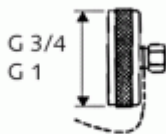

Schell Verschlusskappe G 3/4 IG messing mit Kette Dichtscheibe

2,09 € *

Marke: Schell
Bestell-Nr.: SE258010099

- Verschlusskappe mit Kette
- und Dichtscheibe
- Einsatzbereich / technische Daten:
- Zur Sicherung von selten genutzten
- Ventilen / Armaturen
- Werkstoff: Messing