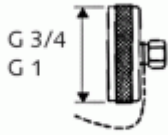

Schell Verschlusskappe G 3/4 IG messing mit Kette Dichtscheibe

2,09 € *

Marke: Schell
Bestell-Nr.: SE258010099

- Verschlusskappe mit Kette
- und Dichtscheibe
- Einsatzbereich / technische Daten:
- Zur Sicherung von selten genutzten
- Ventilen / Armaturen
- Werkstoff: Messing