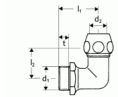

Schell Winkel-Verschraubung 1/2"AGx1/2"AG d:12mm chrom

12,91 € *

* Preise inkl. gesetzlicher MwSt. zzgl. Versandkosten

Marke: Schell

Bestell-Nr.: SE064160699

Schell Winkel-Verschraubung 1/2"AGx1/2"AG d:12mm chrom von Schell für #price# bei neuesbad.de kaufen. Kauf auf Rechnung Individuelle Beratung Mehrfach ausgezeichnete Shop jetzt kaufen

SHELL Winkel-Verschraubung mit Außengewinde, DN 15 G 1/2 AG, Ø 12 mm (DN 15 G 1/2 AG), chrom, 064160699

Eckventile vom Weltmarktführer

Alle zwei Sekunden wird irgendwo auf der Welt ein SCHELL Eckventil installiert. Der Klassiker steht für verlässliche Qualität, der optimal einreguliert auch noch bis zu 40 % Wasser spart. Neben dem Original bietet SCHELL zahlreiche neue Entwicklungen, die zum Beispiel beim Thema Verbrühungsschutz oder bei der Probennahme unterstützen.

Winkel-Verschraubung mit Außengewinde

Lieferumfang

- Winkel-Verschraubung
- Zugfeste Messing-Konus-Quetschverschraubung

Technische Daten

- Werkstoff: Messing konform TrinkwV
- Oberfläche: chrom
- Anschluss: DN 15 G 1/2 AG
- Abgang: Ø 12 mm (DN 15 G 1/2 AG)