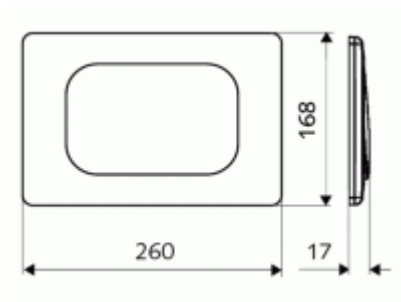

Schell WC-Betätigungsplatte Edelstahl Start-Stopp Funktion

104,60 € *

Marke: Schell
Bestell-Nr.: SE032622899

- SCHELL WC-Betätigungsplatte
- Funktion: Start-Stopp
- Werkstoff: Frontplatte Edelstahl