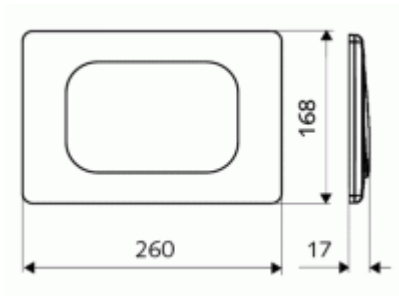

Schell WC-Betätigungsplatte Edelstahl Start-Stopp Funktion

104,60 € *

Marke: Schell
Bestell-Nr.: SE032622899

- SCHELL WC-Betätigungsplatte
- Funktion: Start-Stopp
- Werkstoff: Frontplatte Edelstahl