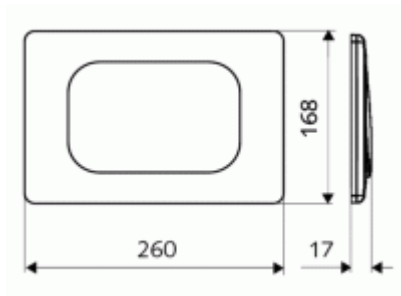

Schell WC-Betätigungsplatte Edelstahl Start-Stopp Funktion

104,60 € *

Marke: Schell
Bestell-Nr.: SE032622899

- SCHELL WC-Betätigungsplatte
- Funktion: Start-Stopp
- Werkstoff: Frontplatte Edelstahl