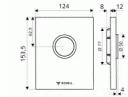

Schell WC Betätigungsplatte EDITION Kunststoff alpinweiss von Schell für #price# bei neuesbad.de kaufen. ☐ Kauf auf Rechnung ☐ Individuelle Beratung ☐ Mehrfach ausgezeichnete Shop ☐ jetzt kaufen

SHELL WC-Betätigungsplatte EDITION, Design-Betätigungsplatte, Betätigungstaste, B 124 mm x H 153,5 mm x T 12 mm, Frontplatte alpinweiß, alpinweiß, 028021599

Vandalengeschützte Qualität und Design für das WC

Vandalismusschutz und starke Frequentierung sind häufige Herausforderungen im öffentlichen und gewerblichen Sanitärraum. SCHELL WC-Spülsysteme sind die Antwort darauf. Ihr attraktives Design, ihre robuste, vandalengeschützte Ausfertigung und ihre wassersparenden Qualitäten sind immer gefragt – auch bei begrenzten Budgets.

WC-Betätigungsplatte EDITION

Für SCHELL Unterputz-WC-Druckspüler COMPACT II.

Lieferumfang

- Design-Betätigungsplatte
- Betätigungstaste
- Selbstschlusskartusche mit automatischer Düsenreinigungsnadel
- Stauscheibe zur Spülstromregulierung
- Montagerahmen

Technische Daten

- Einmengenspülung: 4,5 - 9,0 l
- Werkstoff: Kunststoff
- Oberfläche: alpinweiß; Frontplatte alpinweiß
- Abmessungen Frontplatte: B 124 mm x H 153,5 mm x T 12 mm