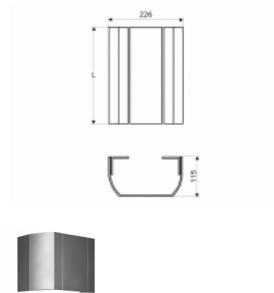

Schell Anschlussblende Duschpaneel LINUS Baulänge 150-450mm

183,10 € *

* Preise inkl. gesetzlicher MwSt. zzgl. Versandkosten

Marke: Schell

Bestell-Nr.: SE008100899

Schell Anschlussblende Duschpaneel LINUS Baulänge 150-450mm von Schell für #price# bei neuesbad.de kaufen. Kauf auf Rechnung Individuelle Beratung Mehrfach ausgezeichnete Shop jetzt kaufen

SHELL Anschlussblende Duschpaneel LINUS, Anschlussblende, Aufmaß-150-450mm, gestrahlt, eloxiert (Fertigung bis 06/2020), 008100899

Das SCHELL Zubehör bietet praktische Ergänzungen und Sets in SCHELL Qualität.

Anschlussblende Duschpaneel LINUS

Aus stabilem Alu-Strangpressprofil mit hochwertiger, gebürsteter (Fertigung ab 07/2020) oder gestrahlter (Fertigung bis 06/2020) und eloxierter Oberfläche.

Lieferumfang

- Anschlussblende
- Befestigungsmaterial

Technische Daten

- Aufmaß-Länge: 150 - 450 mm
- Werkstoff: Aluminium
- Oberfläche: gestrahlt, eloxiert (Fertigung bis 06/2020)

Hinweis

- Zwischen Duschpaneel und Anschlussblende sind Abweichungen im Farbton produktionsbedingt möglich.