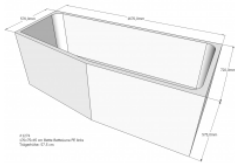

Neuesbad Wannenträger für Bette Luna 170x75 Ausf.li

265,22 € *

* Preise inkl. gesetzlicher MwSt. zzgl. Versandkosten

Marke: Neuesbad
Bestell-Nr.: NBSW13641

Neuesbad Wannenträger für Bette Luna 170x75 Ausf.li von Neuesbad für #price# bei neuesbad.de kaufen. Kauf auf Rechnung Individuelle Beratung Mehrfach ausgezeichnete Shop jetzt kaufen

- Badewannenträger
- für Bette Luna
- 1700x750 Ausführung links
- aus FCKW-freiem, geschäumtem Polystyrol
- schall- und wärmedämmend
- inkl. Wandabstandsleisten und
- Kunststoffbefestigungsstiften
- Länge: 1670 mm
- Breite: 720 mm
- Höhe: 570 mm
- Modell: Bette Luna
- Artikel-Nr.: SW 13641
-