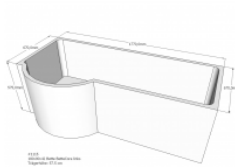

Neuesbad Wannenträger für Bette Cora 180x90 Rundung li

499,12 € *

* Preise inkl. gesetzlicher MwSt. zzgl. Versandkosten

Marke: Neuesbad
Bestell-Nr.: NBSW13582

Neuesbad Wannenträger für Bette Cora 180x90 Rundung li von Neuesbad für #price# bei neuesbad.de kaufen. Kauf auf Rechnung Individuelle Beratung Mehrfach ausgezeichnete Shop jetzt kaufen

- Badewannenträger
- für Bette Cora
- 1800x900 Rundung links
- aus FCKW-freiem, geschäumtem Polystyrol
- schall- und wärmedämmend
- inkl. Wandabstandsleisten und
- Kunststoffbefestigungsstiften
- Länge: 1770 mm
- Breite: 870 mm
- Höhe: 570 mm
- Modell: Bette Cora
- Artikel-Nr.: SW 13582
-