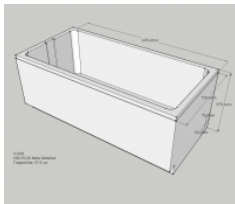

Neuesbad Wannenträger für Bette Set 150x75

269,73 € *

* Preise inkl. gesetzlicher MwSt. zzgl. Versandkosten

Marke: Neuesbad
Bestell-Nr.: NBSW12055

Neuesbad Wannenträger für Bette Set 150x75 von Neuesbad für #price# bei neuesbad.de kaufen. Kauf auf Rechnung Individuelle Beratung
Mehrfach ausgezeichnete Shop jetzt kaufen

- Badewannenträger
- für Bette Set
- 1500x750
- aus FCKW-freiem, geschäumtem Polystyrol
- schall- und wärmedämmend
- inkl. Wandabstandsleisten und
- Kunststoffbefestigungsstiften
- Länge: 1470 mm
- Breite: 720 mm
- Höhe: 555 mm
- Modell: Bette Set
- Artikel-Nr.: SW 12055
-