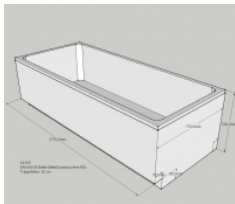

Neuesbad Wannenträger für Bette Ocean Low-Line 180x80 Fußende re/Ül.hi.

279,95 € *

* Preise inkl. gesetzlicher MwSt. zzgl. Versandkosten

Marke: Neuesbad
Bestell-Nr.: NBSW11446

Neuesbad Wannenträger für Bette Ocean Low-Line 180x80 Fußende re/Ül.hi. von Neuesbad für #price# bei neuesbad.de kaufen. Kauf auf Rechnung Individuelle Beratung Mehrfach ausgezeichnete Shop jetzt kaufen

- Badewannenträger
- für Bette Ocean Low-Line
- 1800x800 Fuß rechts/Überlauf hinten
- aus FCKW-freiem, geschäumtem Polystyrol
- schall- und wärmedämmend
- inkl. Wandabstandsleisten und
- Kunststoffbefestigungsstiften
- Länge: 1770 mm
- Breite: 770 mm
- Höhe: 555 mm
- Modell: Bette Ocean Low-Line
- Artikel-Nr.: SW 11446
-