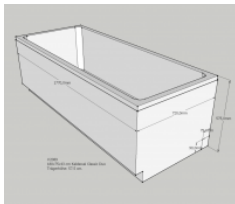

## Neuesbad Wannenträger für Kaldewei Classic Duo Nr.109 180x75

**292,61 € \***

\* Preise inkl. gesetzlicher MwSt. zzgl. Versandkosten

Marke: Neuesbad  
Bestell-Nr.: NBSW11147

Neuesbad Wannenträger für Kaldewei Classic Duo Nr.109 180x75 von Neuesbad für #price# bei neuesbad.de kaufen.  Kauf auf Rechnung   
Individuelle Beratung  Mehrfach ausgezeichnete Shop  jetzt kaufen

- Badewannenträger
- für Kaldewei Classic Duo Nr.109
- 1800x750
- aus FCKW-freiem, geschäumtem Polystyrol
- schall- und wärmedämmend
- inkl. Wandabstandsleisten und
- Kunststoffbefestigungsstiften
- Länge: 1770 mm
- Breite: 720 mm
- Höhe: 570 mm
- Modell: Kaldewei Classic Duo
- Nr.109
- Artikel-Nr.: SW 11147
-