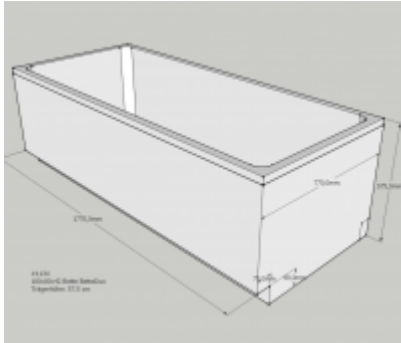

Neuesbad Wannenträger für Bette Duo 180x80

228,71 € *

Marke: Neuesbad
Bestell-Nr.: NBSW11062

- Badewannenträger
- für Bette Duo
- 1800x800
- aus FCKW-freiem, geschäumten Polystyrol
- schall- und wärmedämmend
- inkl. Wandabstandsleisten und
- Kunststoffbefestigungsstiften
- Länge: 1770 mm
- Breite: 770 mm
- Höhe: 570 mm
- Modell: Bette Duo
- Artikel-Nr.: SW 11062
-