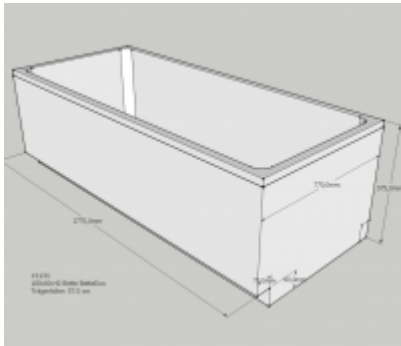

## Neuesbad Wannenträger für Bette Duo 180x80

**228,71 € \***

Marke: Neuesbad  
Bestell-Nr.: NBSW11062

- Badewannenträger
- für Bette Duo
- 1800x800
- aus FCKW-freiem, geschäumtem Polystyrol
- schall- und wärmedämmend
- inkl. Wandabstandsleisten und
- Kunststoffbefestigungsstiften
- Länge: 1770 mm
- Breite: 770 mm
- Höhe: 570 mm
- Modell: Bette Duo
- Artikel-Nr.: SW 11062
-