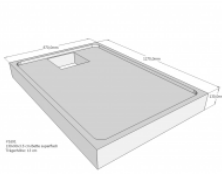

Neuesbad Wannenträger für Bette superflach 130x90x3,5

220,57 € *

* Preise inkl. gesetzlicher MwSt. zzgl. Versandkosten

Marke: Neuesbad
Bestell-Nr.: NBSD22780

Neuesbad Wannenträger für Bette superflach 130x90x3,5 von Neuesbad für #price# bei neuesbad.de kaufen. Kauf auf Rechnung Individuelle Beratung Mehrfach ausgezeichnete Shop jetzt kaufen

- Duschwannenträger
- für Bette superflach
- 1300x900x35
- aus FCKW-freiem, geschäumtem Polystyrol
- schall- und wärmedämmend
- inkl. Wandabstandsleisten und
- Kunststoffbefestigungsstiften
- Länge: 1270 mm
- Breite: 870 mm
- Höhe: 130 mm
- Modell: Bette superflach
- Artikel-Nr.: SD 22780
-