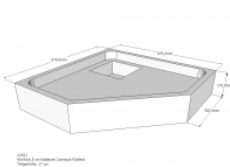

## Neuesbad Wannenträger für Kaldewei Cornezza 90x90x6,5

**155,03 € \***

\* Preise inkl. gesetzlicher MwSt. zzgl. Versandkosten

Marke: Neuesbad  
Bestell-Nr.: NBSD21899

Neuesbad Wannenträger für Kaldewei Cornezza 90x90x6,5 von Neuesbad für #price# bei neuesbad.de kaufen.  Kauf auf Rechnung  Individuelle Beratung  Mehrfach ausgezeichnete Shop  jetzt kaufen

- Duschwannenträger
- für Kaldewei Cornezza
- 900x900x65
- aus FCKW-freiem, geschäumtem Polystyrol
- schall- und wärmedämmend
- inkl. Wandabstandsleisten und
- Kunststoffbefestigungsstiften
- Länge: 870 mm
- Breite: 870 mm
- Höhe: 170 mm
- Modell: Kaldewei Cornezza
- Artikel-Nr.: SD 21899
-