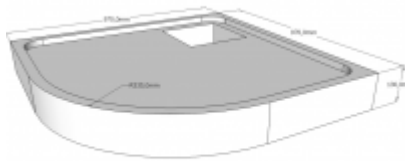

Neuesbad Wannenträger für Kaldewei Arrondo 100x100x2,5 Viertelkreis

1000
1000 mm
1000 mm

163,36 € *

Marke: Neuesbad
Bestell-Nr.: NBSD21894

- Duschwannenträger
- für Kaldewei Arrondo
- 1000x1000x25 viertelrund
- aus FCKW-freiem, geschäumtem Polystyrol
- schall- und wärmedämmend
- inkl. Wandabstandsleisten und Kunststoffbefestigungsstiften
- Länge: 970 mm
- Breite: 970 mm
- Höhe: 130 mm
- Modell: Kaldewei Arrondo
- Artikel-Nr.: SD 21894
-