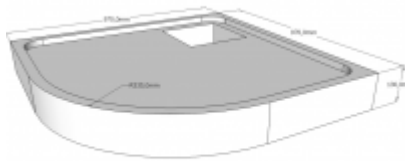

Neuesbad Wannenträger für Kaldewei Arrondo 100x100x2,5 Viertelkreis

1000
1000
1000

163,36 € *

Marke: Neuesbad
Bestell-Nr.: NBSD21894

- Duschwannenträger
- für Kaldewei Arrondo
- 1000x1000x25 viertelrund
- aus FCKW-freiem, geschäumtem Polystyrol
- schall- und wärmedämmend
- inkl. Wandabstandsleisten und Kunststoffbefestigungsstiften
- Länge: 970 mm
- Breite: 970 mm
- Höhe: 130 mm
- Modell: Kaldewei Arrondo
- Artikel-Nr.: SD 21894
-