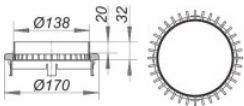

DALLMER Einlaufelement/Kiesfang S 15, d: 170 mm

22,63 € *

* Preise inkl. gesetzlicher MwSt. zzgl. Versandkosten

Marke: DALLMER
Bestell-Nr.: DA590121

DALLMER Einlaufelement/Kiesfang S 15, d: 170 mm von DALLMER für #price# bei neuesbad.de kaufen. Kauf auf Rechnung Individuelle Beratung Mehrfach ausgezeichnete Shop jetzt kaufen

DALLMER Einlaufelement/Kiesfang S 15, d: 170 mm

Artikelbeschreibung:

DALLMER Einlaufelement/Kiesfang S 15

Material: Polypropylen, hochschlagfest,

passend zu den Dachabläufen 62, 64, 65,

ECCO und den Aufstockelementen 630 und