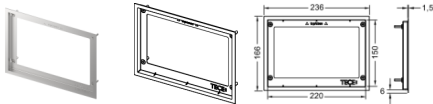

Tece WC-Abdeckrahmen Metall glänzend, für WC-Einbaurahmen, 9240645

117,10 € *

* Preise inkl. gesetzlicher MwSt. zzgl. Versandkosten

Marke: Tece

Bestell-Nr.: TC9240645

Tece WC-Abdeckrahmen Metall glänzend, für WC-Einbaurahmen, 9240645 von Tece für #price# bei neuesbad.de kaufen. Kauf auf Rechnung
Individuelle Beratung Mehrfach ausgezeichnete Shop jetzt kaufen

TECE WC-Abdeckrahmen für WC-Einbaurahmen

Metall-Abdeckrahmen zur Kombination mit dem WC-Einbaurahmen. Zur Abdeckung von unsauberen Fliesenkanten. Tiefenverstellbarer Abdeckrahmen für Wandbeläge von 5-18 mm (mit Verstellbolzen von 18-33 mm - Best.-Nr. 9820181).

Farbe: glänzend

Bestell-Nr.: 9240645

Masse:

Länge: 258mm

Breite: 192mm

Höhe: 48mm

Gewicht: 0,376kg