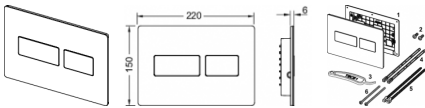

Tece solid WC Chrom glänzend , 9240431 von Tece für #price# bei neuesbad.de kaufen. ☐ Kauf auf Rechnung ☐ Individuelle Beratung ☐ Mehrfach ausgezeichnete Shop ☐ jetzt kaufen

TECESolid WC-Betätigungsplatte für Zweimengentechnik

Betätigungsplatte für TECE-Spülkästen zur Betätigung von vorne und von oben. Sehr flache Edelstahl-Betätigungsplatte mit gummigepufferten Betätigungstasten, inklusive Betätigungsstangen und Befestigungsmaterial. Betätigungsplatte verdeckt verschraubbar. Kompatibel mit Einwurfschacht für Reinigungstabs.

Abmessungen (B x H x T): 220 x 150 x 6 mm

Bezeichnung: TECEsolid

Farbe: Chrom glänzend

Bestell-Nr.: 9240431

Masse:

Länge: 227mm

Breite: 151mm

Höhe: 35mm

Gewicht: 0,682kg

Verwendungshinweis:

Hinweis:

Mindestwandaufbau 26 mm im Nassbau beachten!