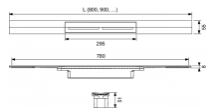

Tece drainprofile Duschprofil, 800 mm, Edelstahl poliert, 670810

220,21 € *

* Preise inkl. gesetzlicher MwSt. zzgl. Versandkosten

Marke: Tece
Bestell-Nr.: TC670810

Tece drainprofile Duschprofil, 800 mm, Edelstahl poliert, 670810 von Tece für #price# bei neuesbad.de kaufen. Kauf auf Rechnung Individuelle Beratung Mehrfach ausgezeichnete Shop jetzt kaufen

TECEDrainprofile Duschprofil

Duschprofil zur Duschentwässerung, zum Einbau im Fliesenkleber oberhalb des Estrichs und der Abdichtung.

Bestehend aus:

- ablängbares Duschprofil mit innerem Gefälle zur Verbesserung des Wasserabflusses und Selbstreinigungseffektes
- Duschprofil kürzbar bis auf ≥ 500 mm
- Profildeckel mit "Push-Funktion" zur Entnahme per Hand, belastbar nach Belastungsklasse K3 - Prüflast 300 kg
- Duschprofil und Profildeckel aus Edelstahl Werkstoff 1.4301 (304)
- Anschlussstutzen zur Verbindung mit einem TECEDrainprofile Ablauf
- Verkrallungselemente für eine einfache Installation und einen kraftschlüssigen Verbund mit dem Fliesenkleber
- für Bodenbeläge von 8-25 mm (inkl. Kleberbett)
- bei wandbündigem Einbau für Wandbeläge ab 10 mm (inkl. Kleberbett)
- zum Einbau an der Wand (wandbündig) oder mit beliebigem Abstand zur Wand

Oberfläche: poliert
Breite: 55 mm
Länge: 800 mm
Bestell-Nr.: 670810

Masse:

Länge: 800mm
Breite: 56mm
Höhe: 51mm
Gewicht: 1,199kg

Verwendungshinweis:

Bitte separat bestellen:

- TECEDrainprofile Ablauf