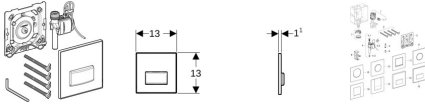

## Geberit Urinal-Steuerung mit pneumatischer Spülauslösung Betätigungsplatte Sigma50 weiß-alpin, 11601

**255,99 € \***

\* Preise inkl. gesetzlicher MwSt. zzgl. Versandkosten

Marke: Geberit

Bestell-Nr.: GE116016115

Geberit Urinal-Steuerung mit pneumatischer Spülauslösung Betätigungsplatte Sigma50 weiß-alpin, 11601 von Geberit für #price# bei neuesbad.de kaufen.  Kauf auf Rechnung  Individuelle Beratung  Mehrfach ausgezeichnete Shop  jetzt kaufen

**Geberit Urinalsteuerung mit pneumatischer Spülauslösung, Typ 50 Betätigungsplatte, Square**