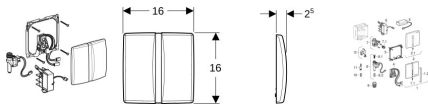

## Geberit Urinal-Steuerung mit elektronischer Spülauslösung Netz, Abdeckplatte Zink-DG Basic chrom, 11

**500,16 € \***

\* Preise inkl. gesetzlicher MwSt. zzgl. Versandkosten

Marke: Geberit

Bestell-Nr.: GE115802465

Geberit Urinal-Steuerung mit elektronischer Spülauslösung Netz, Abdeckplatte Zink-DG Basic chrom, 11 von Geberit für #price# bei neuesbad.de kaufen.  Kauf auf Rechnung  Individuelle Beratung  Mehrfach ausgezeichnete Shop  jetzt kaufen

**Geberit Urinalsteuerung mit elektronischer Spülauslösung, Netzbetrieb, Abdeckplatte aus Zinkdruckguss**

### Verwendungszwecke

- Zur automatischen Spülauslösung von Urinalen
- Zum Einbau in Geberit Duofix Elemente ohne feste Traverse, für Urinal universell