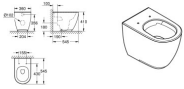

GROHE Stand-WC-Kombin. Essence Keramik 39573 PureGuard alpinweiß, 3957300H von Grohe für #price# bei neuesbad.de kaufen. ☐ Kauf auf Rechnung ☐ Individuelle Beratung ☐ Mehrfach ausgezeichnete Shop ☐ jetzt kaufen

GROHE Stand-Tiefspül-WC Essence 39573_H, Abgang universal, back to wall, für Unterputz-Spülkasten, spülrandlos, aus Sanitärkeramik, PureGuard Hygieneoberfläche, alpinweiß, 3957300H

Essence

Stand-Tiefspül-WC

Abgang universal

back to wall

für Unterputz-Spülkasten

spülrandlos

Spülmenge 3/4,5 l

inkl. Befestigungsset

aus Sanitärkeramik

ohne sichtbare Befestigung

GROHE PureGuard Hygieneoberfläche bestehend aus antibakterieller Glasur und reinigungsfreundlicher Oberflächenbeschichtung kompatibel mit WC-Sitz mit Deckel 39 577 001 (Soft Close)