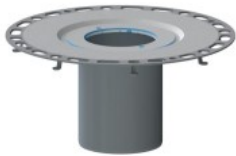

## DALLMER Aufstockelement TistoDrain S 10

**71,05 € \***

\* Preise inkl. gesetzlicher MwSt. zzgl. Versandkosten

Marke: DALLMER  
Bestell-Nr.: DA513168

DALLMER Aufstockelement TistoDrain S 10 von DALLMER für #price# bei neuesbad.de kaufen.  Kauf auf Rechnung  Individuelle Beratung   
Mehrfach ausgezeichnete Shop  jetzt kaufen

## DALLMER Aufstockelement TistoDrain S 10

### Artikelbeschreibung:

DALLMER Aufstockelement TistoDrain S 10

Aufstockelement für Entwässerungsstellen in Dünnbett-

Bodenaufbauten zum sicheren Anschluss an Verbund- und Bahnenabdichtungen gemäß DIN 18534. Mit Vlies-kaschiertem Flansch, Rahmenverlängerung aus ABS, Tisto-Matte

zur Verstärkung der Abdichtschicht, seitenverstellbarer Rahmenaufnahme (+/-5,5 mm), Distanzring für die Trittschallentkopplung und

Rückstaudichtung S 10. Passend zu den Ablaufgehäusen der Serie 10.