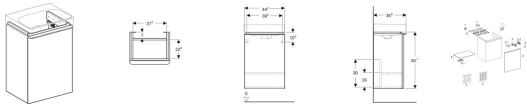

## Geberit Smyle Square Unterschrank für Handwaschbecken, m. 1 Tür li 44,2x61,7x35,6cm, Nussbaum, 50035

**216,20 € \***

\* Preise inkl. gesetzlicher MwSt. zzgl. Versandkosten

Marke: Geberit

Bestell-Nr.: KG500351JR1

Geberit Smyle Square Unterschrank für Handwaschbecken, m. 1 Tür li 44,2x61,7x35,6cm, Nussbaum, 50035 von Geberit für #price# bei neuesbad.de kaufen.  Kauf auf Rechnung  Individuelle Beratung  Mehrfach ausgezeichnete Shop  jetzt kaufen

### Technische Eigenschaften

- Anzahl der offenen Fächer: 0
- Werkstoff: Hochverdichtete Dreischicht-Holzspanplatte
- B / Breite (cm): 44,2 cm
- B1 / Breite (cm): 39,3 cm
- B2 / Breite (cm): 37,2 cm
- Breite Waschtisch (cm): 45 cm
- H / Höhe (cm): 61,7 cm
- T / Tiefe (cm): 35,6 cm
- T1 / Tiefe (cm): 22,6 cm
- Anschlag links

### Artikeleigenschaften

Typ:	Waschtischunterschrank
Farbe:	nussbaum
Tiefe:	356
Höhe:	617
Breite:	442