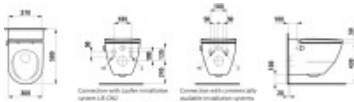

Laufen Wand-Tiefspül Dusch-WC CLEANET NAVIA 580x360mm spülrandlos LCC weiss glänzend, H8206014000001 von LAUFEN für #price# bei neuesbad.de kaufen. Kauf auf Rechnung Individuelle Beratung Mehrfach ausgezeichnete Shop jetzt kaufen
Das LAUFEN Dusch-WC CLEANET NAVIA ist ein wandhängender spülrandloser Tiefspüler aus Sanitärkeramik in Weiß LCC (370x580x380 mm) für 4,5/3 l-Spülung, mit verdeckter Befestigung, Drehknopfbedienung und verdecktem Wasser- sowie Netzanschluss.

Technische Spezifikationen

- Werksartikelnummer: H8206014000001
- Artikelnummer: H8206014000001
- Modellnummer: H820601
- Serie: CLEANET NAVIA
- Artikeltyp: Dusch-WC
- Bauart: wandhängend
- Material: Sanitärkeramik
- Farbe: 400 weiß LCC
- Form: rund
- Breite: 370 mm
- Tiefe: 580 mm
- Höhe: 380 mm
- Gewicht: 33,0 kg
- Spülsystem: Tiefspüler
- Spülvolumen: 4,5/3 l
- Spülrandlos: ja
- Befestigung: verdeckt
- Bedienungsart: Hand
- Duschbedienung: Drehknopf
- Dushdauer Einstellbereich: 15/20/25 s
- Duschdruckstufen: 7
- Dushdurchfluss: ca. 3,5 l/min

Artikeleigenschaften

Farbe:	weiss mit Beschichtung
Breite:	360
Tiefe:	580
Höhe:	380
Typ:	Dusch-WC