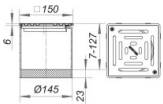

DALLMER Aufsatz VEN 15 seitenverstellbar Rost verschraubt, 150 x 150 mm

138,46 € *

* Preise inkl. gesetzlicher MwSt. zzgl. Versandkosten

Marke: DALLMER
Bestell-Nr.: DA500243

DALLMER Aufsatz VEN 15 seitenverstellbar Rost verschraubt, 150 x 150 mm von DALLMER für #price# bei neuesbad.de kaufen. Kauf auf Rechnung Individuelle Beratung Mehrfach ausgezeichnete Shop jetzt kaufen

DALLMER Aufsatz VEN 15, seitenverst., Rost verschr., 150 x 150 mm

Artikelbeschreibung:

DALLMER Aufsatz VEN 15

Aufsatzverlängerung: Polypropylen

Rahmen: Edelstahl 1.4301, 150 x 150 mm,

15 mm seitenverstellbar.