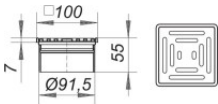

DALLMER Aufsatz VC 10, 100 x 100 mm

54,23 € *

* Preise inkl. gesetzlicher MwSt. zzgl. Versandkosten

Marke: DALLMER
Bestell-Nr.: DA400352

DALLMER Aufsatz VC 10, 100 x 100 mm von DALLMER für #price# bei neuesbad.de kaufen. Kauf auf Rechnung Individuelle Beratung
Mehrfach ausgezeichnete Shop jetzt kaufen

DALLMER Aufsatz VC 10, 100 x 100 mm

Artikelbeschreibung:

DALLMER Aufsatz VC 10

Aufsatzverlängerung: ABS, stufenlos bis zu 40 mm höhenverstellbar,

Rahmen: Edelstahl 1.4301, 100 x 100 mm, Rost: Edelstahl 1.4301, Belastungsklasse K 3 (300 kg).