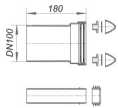

DALLMER Wand-WC-Anschluss-Set 786, DN 100, 311115 von DALLMER für #price# bei neuesbad.de kaufen. ☐ Kauf auf Rechnung ☐ Individuelle Beratung ☐ Mehrfach ausgezeichnete Shop ☐ jetzt kaufen

DALLMER Wand-WC-Anschluss-Set 786, DN 100

Dallmer bietet eine große Auswahl an praxisgerechtem Zubehör für die Rohrtechnik.

Hilfreiche Produkte für die Arbeit an Rohren und Leitungen findet man nicht überall. Aber wer die Praxis kennt, weiß, dass es manchmal auf Kleinigkeiten ankommt. Dallmer produziert vieles, was bei Installation und Betrieb unentbehrlich ist, vom Reinigungsverschluss bis zum Rohrverbinder.

Für eine perfekte Entwässerung müssen alle Komponenten hoch funktional und exakt aufeinander abgestimmt sein. Das gilt bis hin zu den kleinsten Zubehörteilen. Darum hat Dallmer ein umfassendes Sortiment an Rohrtechnik-Zubehör aufgebaut. Dazu zählen Reinigungsverschlüsse, HT/SML-Rohrverbinder, Adapter, Rohrdurchführungen, Rohrabdichtungen, Dichtmanschetten und WC-Anschlüsse.

Übergänge, z. B. zwischen zwei Rohren, gelten in der Gebäudeentwässerung als kritische Stellen – insbesondere, wenn Verbindungen zwischen unterschiedlichen Materialien oder Durchmessern hergestellt werden müssen. Dallmer hat langjährige Erfahrung mit solchen Verbindungsstellen und bietet entsprechend ausgereifte Lösungen, welche die Montage beschleunigen, die Lebensdauer verlängern und sichere Abdichtungen gewährleisten.

Artikelbeschreibung:

DALLMER Wand-WC-Anschluss-Set 786

Ablaufstutzen DN 100 mit innenliegender, doppelter Lippendichtung, 180 mm lang, mit Spülrohr, Kappen weiß, Montagezubehör.

Material: Polypropylen, hochschlagfest, schwarz.