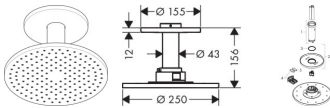

Hansgrohe Kopfbrause 250 1jet Axor Deckenmontage chrom, 35286000

932,03 € *

* Preise inkl. gesetzlicher MwSt. zzgl. Versandkosten

Marke: Hansgrohe
Bestell-Nr.: HG35286000

Hansgrohe Kopfbrause 250 1jet Axor Deckenmontage chrom, 35286000 von Hansgrohe für #price# bei neuesbad.de kaufen. Kauf auf Rechnung
 Individuelle Beratung Mehrfach ausgezeichnete Shop jetzt kaufen

Artikeldetails:

Besteht aus: Kopfbrause, Deckenanschluss
Brausekopfgröße: 250 mm
Strahlart: PowderRain
maximale Durchflussmenge bei 3 bar: 19 l/min
Durchflussmenge PowderRain (bei 3 bar): 19 l/min
Mindestfließdruck: 1,8 bar
dynamische Strahl Düsen fahren im Betrieb aus
Material Strahlscheibe: Metall
Kopfbrause zur Reinigung abnehmbar
ServiceCard mit Sieb kann zur Reinigung ohne Werkzeug entnommen werden
Metalldeckenanschluss
Deckenanschlusslänge: 100 mm
Montage: Decke
Gewicht: 4,04kg
Tiefe: 250mm
Höhe: 156mm
Breite: 250mm

Artikeleigenschaften
Farbe: chrom
Typ: Kopfbrause