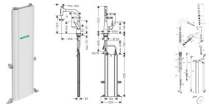

Hansgrohe Spültischmischer 220 Select 2jet sBox Ausziehbrause M5117-H220 edelstahl-optik, 73868800 von Hansgrohe für #price# bei neuesbad.de kaufen. ☐ Kauf auf Rechnung ☐ Individuelle Beratung ☐ Mehrfach ausgezeichnete Shop ☐ jetzt kaufen

Artikeldetails:

Besteht aus: Einhebel-Küchenmischer, Schlauchbox
ComfortZone 220
Schwenkbereich einstellbar in 2 Stufen auf 110° oder 150°
Laminarstrahl, Brausestrahl
Brausestrahl arretierbar, Strahlumstellung durch Tastendruck und Strahlrückstellung automatisch durch Schließen der Armatur
Select-Knopf zum komfortablen An- und Abstellen des Wasserstrahls
MagFit magnetische Brausehalterung
maximale Durchflussmenge bei 3 bar: 8 l/min
Keramikmischsystem
Temperaturbegrenzung einstellbar
Rückflussverhinderer integriert
für Durchlauferhitzer geeignet
sBox für eine leise, leichtgängige und geschützte Schlauchführung im Unterschrank
Auszugslänge bis zu 76 cm
Gewicht: 3,487kg