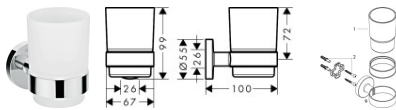

## Hansgrohe Zahnputzbecher Logis Universal chrom, 41718000

**26,46 € \***

\* Preise inkl. gesetzlicher MwSt. zzgl. Versandkosten

Marke: Hansgrohe  
Bestell-Nr.: HG41718000

Hansgrohe Zahnputzbecher Logis Universal chrom, 41718000 von Hansgrohe für #price# bei neuesbad.de kaufen.  Kauf auf Rechnung  Individuelle Beratung  Mehrfach ausgezeichnete Shop  jetzt kaufen

### hansgrohe Logis Universal Zahnputzbecher, 41718000

- Ausgesuchte Materialien für anhaltende Freude am Produkt: Stabil gefertigt aus Glas und hochwertigem Messing mit robuster Oberfläche in glänzendem Chrom
- Funktional und elegant: Zahnputzbecher aus Glas mit einer Gesamthöhe von 99 mm und einer Gesamttiefe von 100 mm für die Wandmontage
- Ergonomisch und praktisch: Minimalistische Formgebung für die platzsparende Montage am Waschtisch
- Mit Schrauben und Halteelement aus Metall für die Wandmontage. Abgedeckte Fixierung für eine optisch schöne Installation. Befestigungsmaterial enthalten
- Feinschliff für das moderne Bad: Die weichen, sanft gerundeten Formen passen gut in ein zeitgemäßes Bad-Ambiente
- Glänzender Auftritt: Die brillante, leicht zu reinigende Chromoberfläche überzeugt mit dauerhaftem Glanz
- Lieferumfang: Zahnputzbecher, Befestigungsmaterial, Montageanleitung
- In allen Bestandteilen sind Premium-Materialien verbaut – für mehr Sicherheit und Nachhaltigkeit im Haushalt
- 5 Jahre freiwillige Herstellergarantie auf ein Produkt, das nach höchsten Qualitätsstandards gefertigt wurde
- hansgrohe seit 1901 – die Premium-Marke für zuverlässige Bad- und Küchenprodukte

#### weitere Details:

Farbe: Chrom  
Montageart: Wandmontage  
Material: Mattglas;Metall  
Gewicht netto in kg: 0,42  
Höhe netto in mm: 99  
Breite netto in mm: 67  
Tiefe netto in mm: 100