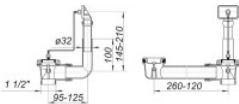

Dallmer Ab- und Überlauf-Set 024 U, 1 1/2", 110404 von DALLMER für #price# bei neuesbad.de kaufen. ☐ Kauf auf Rechnung ☐ Individuelle Beratung ☐ Mehrfach ausgezeichnete Shop ☐ jetzt kaufen

DALLMER Ab- und Überlauf-Set 024 U, 1 1/2"

Dallmer bietet eine große Auswahl an praxisingerem Zubehör für die Rohrtechnik.

Hilfreiche Produkte für die Arbeit an Rohren und Leitungen findet man nicht überall. Aber wer die Praxis kennt, weiß, dass es manchmal auf Kleinigkeiten ankommt. Dallmer produziert vieles, was bei Installation und Betrieb unentbehrlich ist, vom Reinigungsverschluss bis zum Rohrverbinder.

Für eine perfekte Entwässerung müssen alle Komponenten hoch funktional und exakt aufeinander abgestimmt sein. Das gilt bis hin zu den kleinsten Zubehörteilen. Darum hat Dallmer ein umfassendes Sortiment an Rohrtechnik-Zubehör aufgebaut. Dazu zählen Reinigungsverschlüsse, HT/SML-Rohrverbinder, Adapter, Rohrdurchführungen, Rohrabdichtungen, Dichtmanschetten und WC-Anschlüsse.

Übergänge, z. B. zwischen zwei Rohren, gelten in der Gebäudeentwässerung als kritische Stellen – insbesondere, wenn Verbindungen zwischen unterschiedlichen Materialien oder Durchmessern hergestellt werden müssen. Dallmer hat langjährige Erfahrung mit solchen Verbindungsstellen und bietet entsprechend ausgereifte Lösungen, welche die Montage beschleunigen, die Lebensdauer verlängern und sichere Abdichtungen gewährleisten.

Artikelbeschreibung:

DALLMER Ab- und Überlauf-Set 024 U

nach DIN EN 274

Anschluss: 1 1/2"

zum Anschluss einer Doppelpüle, mit

Stopfen und Kettenhalter

Material: Polypropylen, schlagfest, weiß