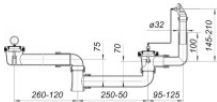

Dallmer Ab- und Überlauf-Set 023 U, 1 1/2", 110305 von DALLMER für #price# bei neuesbad.de kaufen. ☐ Kauf auf Rechnung ☐ Individuelle Beratung ☐ Mehrfach ausgezeichnete Shop ☐ jetzt kaufen

DALLMER Ab- und Überlauf-Set 023 U, 1 1/2"

Dallmer bietet eine große Auswahl an praxisgerechtem Zubehör für die Rohrtechnik.

Hilfreiche Produkte für die Arbeit an Rohren und Leitungen findet man nicht überall. Aber wer die Praxis kennt, weiß, dass es manchmal auf Kleinigkeiten ankommt. Dallmer produziert vieles, was bei Installation und Betrieb unentbehrlich ist, vom Reinigungsverschluss bis zum Rohrverbinder.

Für eine perfekte Entwässerung müssen alle Komponenten hoch funktional und exakt aufeinander abgestimmt sein. Das gilt bis hin zu den kleinsten Zubehörteilen. Darum hat Dallmer ein umfassendes Sortiment an Rohrtechnik-Zubehör aufgebaut. Dazu zählen Reinigungsverschlüsse, HT/SML-Rohrverbinder, Adapter, Rohrdurchführungen, Rohrabdichtungen, Dichtmanschetten und WC-Anschlüsse.

Übergänge, z. B. zwischen zwei Rohren, gelten in der Gebäudeentwässerung als kritische Stellen – insbesondere, wenn Verbindungen zwischen unterschiedlichen Materialien oder Durchmessern hergestellt werden müssen. Dallmer hat langjährige Erfahrung mit solchen Verbindungsstellen und bietet entsprechend ausgereifte Lösungen, welche die Montage beschleunigen, die Lebensdauer verlängern und sichere Abdichtungen gewährleisten.

Artikelbeschreibung:

DALLMER Ab- und Überlauf-Set 023 U

nach DIN EN 274

Anschluss: 1 1/2"

zum Anschluss einer Doppelpüle

(reversibel), mit Stopfen und

Kettenhalter.

Material: Polypropylen, schlagfest, weiß