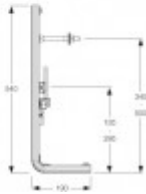

Mepa Unimont-Tragegerüst für Bidet

61,28 € *

Marke: MEPA
Bestell-Nr.: ME401100

401 100

- Tragegerüst für wandhängendes Bidet, zum
- Ein- und Ausmauern, sendzimir-verzinktes
- Spaltband, Halteschiene mit Wasseran-
- schluss für Cu-Rohr 15xG 1/2 und Ablauf-
- rohrschelle DN 50, Wand-Bidet-Befesti-
- gungsset M 12, Befestigungsmaterial