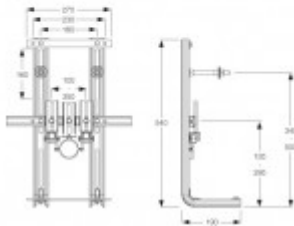

Mepa Unimont-Tragegerüst für Bidet

61,28 € *

Marke: MEPA
Bestell-Nr.: ME401100

401 100

- Tragegerüst für wandhängendes Bidet, zum
- Ein- und Ausmauern, sendzimir-verzinktes
- Spaltband, Halteschiene mit Wasseran-
- schluss für Cu-Rohr 15xG 1/2 und Ablauf-
- rohrschelle DN 50, Wand-Bidet-Befesti-
- gungsset M 12, Befestigungsmaterial