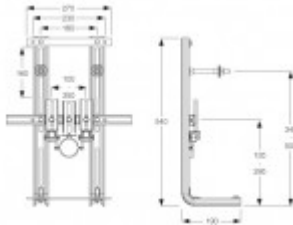

## Mepa Unimont-Tragegerüst für Bidet

**61,28 € \***

Marke: MEPA  
Bestell-Nr.: ME401100

401 100

- Tragegerüst für wandhängendes Bidet, zum
- Ein- und Ausmauern, sendzimir-verzinktes
- Spaltband, Halteschiene mit Wasseran-
- schluss für Cu-Rohr 15xG 1/2 und Ablauf-
- rohrschele DN 50, Wand-Bidet-Befesti-
- gungsset M 12, Befestigungsmaterial