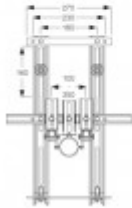

Mepa Unimont-Tragegerüst für Bidet

61,28 € *

Marke: MEPA
Bestell-Nr.: ME401100

401 100

- Tragegerüst für wandhängendes Bidet, zum
- Ein- und Ausmauern, sendzimir-verzinktes
- Spaltband, Halteschiene mit Wasseran-
- schluss für Cu-Rohr 15xG 1/2 und Ablauf-
- rohrschelle DN 50, Wand-Bidet-Befesti-
- gungsset M 12, Befestigungsmaterial