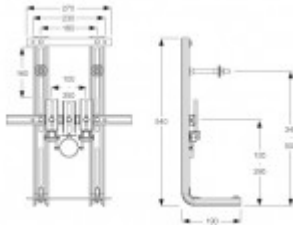

Mepa Unimont-Tragegerüst für Bidet

61,28 € *

Marke: MEPA
Bestell-Nr.: ME401100

401 100

- Tragegerüst für wandhängendes Bidet, zum
- Ein- und Ausmauern, sendzimir-verzinktes
- Spaltband, Halteschiene mit Wasseran-
- schluss für Cu-Rohr 15xG 1/2 und Ablauf-
- rohrschele DN 50, Wand-Bidet-Befesti-
- gungsset M 12, Befestigungsmaterial