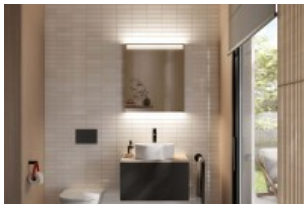

Schneider Lichtspiegel ARA/SP 80/LED/SD, 3000K, weiss, 160.281.01.0001