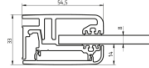

HSK Aperto Drehtür pendelbar an Nebenteil mit Seitenwand von HSK Duschkabinenbau KG für #price# bei neuesbad.de kaufen. ☐ Kauf auf Rechnung ☐ Individuelle Beratung ☐ Mehrfach ausgezeichnete Shop ☐ jetzt kaufen

- **Beschläge: chrom**
- das verwendete Glas ist ein 8mm Einscheiben-Sicherheitsglas (ESG)
- mit innen glasbündigen Beschlägen und Clipsprofil
- **mit Hebe-Senk-Mechanismus**
- **10 Jahre Hersteller-Garantie**
- **20 Jahre Ersatzteil-Nachkauf-Garantie (Alle Ersatzteile bekommen Sie ebenfalls bei uns)**
- **100 % Made in Germany**
- **Bei Sondermassen füllen Sie bitte das Aufmassblatt aus (finden Sie unter Downloads) oder bestellen Sie den Aufmass-Service mit dazu.**