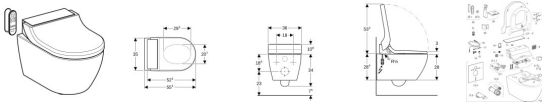

## Geberit AquaClean Tuma Comfort Dusch-WC Komplettanlage weiß,146290111

**1841,93 € \***

\* Preise inkl. gesetzlicher MwSt. zzgl. Versandkosten

Marke: Geberit

Bestell-Nr.: 146290111

Geberit AquaClean Tuma Comfort Dusch-WC Komplettanlage weiß,146290111 von Geberit für #price# bei neuesbad.de kaufen.  Kauf auf Rechnung  Individuelle Beratung  Mehrfach ausgezeichnete Shop  jetzt kaufen

- Wassertemperatur Werkseinstellung (°C): 37 °C
- Luftvolumenstrom Föhn (m³/h): 10 m³/h
- Luftvolumenstrom Geruchsabsaugung (m³/h): 6 m³/h
- Mindestfließdruck für Berechnungsdurchfluss (kPa): 50 kPa
- Durchfluss Analdusche (l/min) - min. bis max.: 0,4–0,9 l/min
- Durchfluss Ladydusche (l/min) - min. bis max.: 0,4–0,7 l/min
- Berechnungsdurchfluss (l/s): 0,02 l/s
- Duschdauer (s): 50 s
- Form: rund
- Wandbündig: Ja
- Spültechnik: Rimfree
- Bodenfreiheit: Ja
- Belastung WC-Sitz (kg) - max.: 150 kg
- TurboFlush-Spültechnik: Nein
- Mit WhirlSpray-Duschtechnologie: Ja
- Geruchsabsaugung: Ja
- SoftOpening: Ja
- Mit WC-Sitzring-Heizung: Ja
- Mit automatischem WC-Deckel: Nein
- Mit Orientierungslicht: Nein
- Mit Föhnfunktion: Ja
- B / Breite (cm): 36 cm
- H / Höhe (cm): 44,6 cm
- T / Tiefe (cm): 55,3 cm
- Schutzklasse: I
- Leistungsaufnahme (W): 2000 W

#### **Zusätzlicher Lieferumfang**

- Wasseranschlusset für Sigma und Omega UP-Spülkästen 12 cm, Einbauhöhe 112 cm
- Kupplungsbuchse für Netzanschluss
- Schallschutzset
- Spritzschutz
- Ausgleichspuffer für WC-Sitz / WC-Keramik
- Entkalkungsmittel 125 ml
- Reinigungsset
- Anschlusset für WC, ø 90 mm
- Fernbedienung mit Wandhalterung und Batterie CR2032
- Befestigungsmaterial