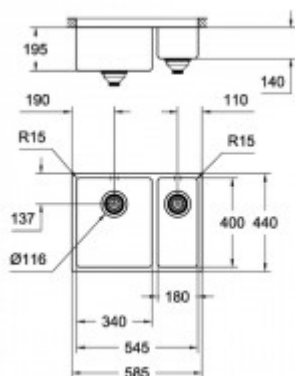

GROHE Unterbau-Edelstahlpüle K700 31577 1,5 Becken 760x450mm Einbau links, 31577SD0

423,21 € *

* Preise inkl. gesetzlicher MwSt. zzgl. Versandkosten

Marke: Grohe

Bestell-Nr.: FG31577SD0

K700 Unterbau

Edelstahlpüle

Modell: K700U 60-S 58,5/44 1.5 lh

Montageart: Unterbau

Material: Edelstahl AISI 304 (V2A)

GROHE StarLight Oberfläche

Oberfläche: Satin Finish

GROHE Whisper

min. Maß Unterschrank: 600 mm

Maße: 585 x 440 mm

1 Becken: 340 x 400 x 195 mm

0,5 Becken: 180 x 400 x 140 mm

GROHE QuickFix Schnellbefestigungssystem

Spüle links einbaubar

Ausschnittmaß: 545 x 400 mm (R15)

Ablauf: Ø 3,5"/ 90 mm Siebkorbventil

Zubehör beiliegend: Ablaufgarnitur, Siebkorbventil, Montageset