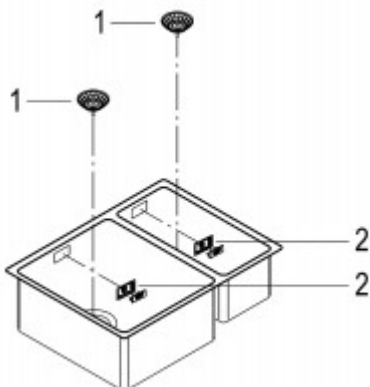

GROHE Unterbau-Edelstahlpüle K700 31577 1,5 Becken 760x450mm Einbau links, 31577SD0

423,21 € *

* Preise inkl. gesetzlicher MwSt. zzgl. Versandkosten

Marke: Grohe

Bestell-Nr.: FG31577SD0

K700 Unterbau

Edelstahlpüle

Modell: K700U 60-S 58,5/44 1.5 lh

Montageart: Unterbau

Material: Edelstahl AISI 304 (V2A)

GROHE StarLight Oberfläche

Oberfläche: Satin Finish

GROHE Whisper

min. Maß Unterschrank: 600 mm

Maße: 585 x 440 mm

1 Becken: 340 x 400 x 195 mm

0,5 Becken: 180 x 400 x 140 mm

GROHE QuickFix Schnellbefestigungssystem

Spüle links einbaubar

Ausschnittmaß: 545 x 400 mm (R15)

Ablauf: Ø 3,5"/ 90 mm Siebkorbventil

Zubehör beiliegend: Ablaufgarnitur, Siebkorbventil, Montageset