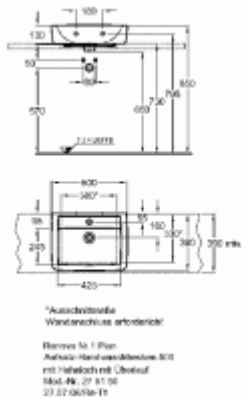

Keramag Renova Nr. 1 Plan Aufsatz-Handwaschbecken, B: 500, T: 380 mm, 275150000, weiss

62,03 € *

Marke: Keramag
Bestell-Nr.: KG275150000

- Keramag Renova Nr.1 Plan
- Aufsatz-Handwaschbecken, 500x380mm, mit
- Handwaschbecken,
- mit Hahnloch,
- mit rundem Überlauf - seitlich versetzt
-
- EN 14688 - CL20, EN 31
-
- Farbe : weiß(alpin)
- Form : eckig
- Material : Sanitärporzellan
- Gewicht : 13,2 kg
-
- Mit reinigungsoptimierter, nach innen
- geneigter Beckenrandgestaltung
- Abgesenkte Hahnlochbank mit hygienisch,
- reinigungsfreundlicher Aufkantung zur
- Wand
- Zügiger Spritzwasserrücklauf durch
- leicht geneigte Ablageflächen
-
- Befestigung: Gewindestangen M10 (bei
- Vorwandmontage)
- Stockschrauben M10 x 120mm (bei
- Mauerwerk)
- bauseits (nicht im Lieferumfang
- enthalten)
- Montagehinweis: Zur Montage ist ein
- Wandanschluss(Befestigung)
- notwendig (Rückwand unglasiert)
-
- Abmessungen außen:
- Breite : 500 mm
- Tiefe : 380 mm
- Höhe : 170 mm
-
- Abmessungen Innenbecken:
- Breite : 425 mm
- Tiefe : 245 mm
- Höhe : 130 mm
-
- Fabrikat : KERAMAG

- Modell : Renova Nr.1 Plan
- Art-Nr. : 275150000

Artikeleigenschaften

Material:	Keramik
Montage-Art:	Aufsatzwaschtisch
Breite:	50 cm
Tiefe:	38 cm
Farbe:	weiss
Anzahl Hahnlöcher:	1
Überlauf:	ja