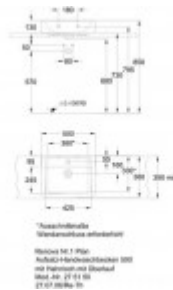

**Keramag Renova Nr. 1 Plan Aufsatz-Handwaschbecken, B: 500, T: 380 mm, 275150000, weiss**

**62,72 € \***

Marke: Keramag  
Bestell-Nr.: KG275150000

- Keramag Renova Nr.1 Plan
- Aufsatz-Handwaschbecken, 500x380mm, mit
- Handwaschbecken,
- mit Hahnloch,
- mit rundem Überlauf - seitlich versetzt
- 
- EN 14688 - CL20, EN 31
- 
- Farbe : weiß(alpin)
- Form : eckig
- Material : Sanitärporzellan
- Gewicht : 13,2 kg
- 
- Mit reinigungsoptimierter, nach innen
- geneigter Beckenrandgestaltung
- Abgesenkte Hahnlochbank mit hygienisch,
- reinigungsfreundlicher Aufkantung zur
- Wand
- Zügiger Spritzwasserrücklauf durch
- leicht geneigte Ablageflächen
- 
- Befestigung: Gewindestangen M10 (bei
- Vorwandmontage)
- Stockschrauben M10 x 120mm (bei
- Mauerwerk)
- bauseits (nicht im Lieferumfang
- enthalten)
- Montagehinweis: Zur Montage ist ein
- Wandanschluss(Befestigung)
- notwendig (Rückwand unglasiert)
- 
- Abmessungen außen:
- Breite : 500 mm
- Tiefe : 380 mm
- Höhe : 170 mm
- 
- Abmessungen Innenbecken:

- Breite : 425 mm
- Tiefe : 245 mm
- Höhe : 130 mm
- 
- Fabrikat : KERAMAG
- Modell : Renova Nr.1 Plan
- Art-Nr. : 275150000

#### **Artikeleigenschaften**

Material:	Keramik
Montage-Art:	Aufsatzwaschtisch
Breite:	50 cm
Tiefe:	38 cm
Farbe:	weiss
Anzahl Hahnlöcher:	1
Überlauf:	ja