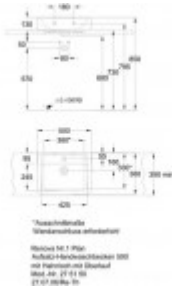

## Keramag Renova Nr. 1 Plan Aufsatz-Handwaschbecken, B: 500, T: 380 mm, 275150000, weiss

62,03 € \*

Marke: Keramag  
Bestell-Nr.: KG275150000

- Keramag Renova Nr.1 Plan
- Aufsatz-Handwaschbecken, 500x380mm, mit
- Handwaschbecken,
- mit Hahnloch,
- mit rundem Überlauf - seitlich versetzt
- 
- EN 14688 - CL20, EN 31
- 
- Farbe : weiß(alpin)
- Form : eckig
- Material : Sanitärporzellan
- Gewicht : 13,2 kg
- 
- Mit reinigungsoptimierter, nach innen
- geneigter Beckenrandgestaltung
- Abgesenkte Hahnlochbank mit hygienisch,
- reinigungsfreundlicher Aufkantung zur
- Wand
- Zügiger Spritzwasserrücklauf durch
- leicht geneigte Ablageflächen
- 
- Befestigung: Gewindestangen M10 (bei
- Vorwandmontage)
- Stockschrauben M10 x 120mm (bei
- Mauerwerk)
- bauseits (nicht im Lieferumfang
- enthalten)
- Montagehinweis: Zur Montage ist ein
- Wandanschluss(Befestigung)
- notwendig (Rückwand unglasiert)
- 
- Abmessungen außen:
- Breite : 500 mm
- Tiefe : 380 mm
- Höhe : 170 mm
- 
- Abmessungen Innenbecken:
- Breite : 425 mm
- Tiefe : 245 mm
- Höhe : 130 mm
- 
- Fabrikat : KERAMAG
- Modell : Renova Nr.1 Plan
- Art-Nr. : 275150000

### Artikeleigenschaften

Material:	Keramik
Montage-Art:	Aufsatzwaschtisch
Breite:	50 cm
Tiefe:	38 cm
Farbe:	weiss
Anzahl Hahnlöcher:	1
Überlauf:	ja