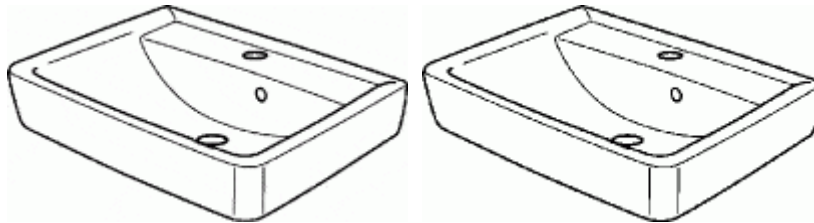

Keramag Renova Nr. 1 Plan Aufsatz-Handwaschbecken, B: 500, T: 380 mm, 275150000, weiss

62,03 € *

Marke: Keramag
Bestell-Nr.: KG275150000

- Keramag Renova Nr.1 Plan
- Aufsatz-Handwaschbecken, 500x380mm, mit
- Handwaschbecken,
- mit Hahnloch,
- mit rundem Überlauf - seitlich versetzt
-
- EN 14688 - CL20, EN 31
-
- Farbe : weiß(alpin)
- Form : eckig
- Material : Sanitärporzellan
- Gewicht : 13,2 kg
-
- Mit reinigungsoptimierter, nach innen
- geneigter Beckenrandgestaltung
- Abgesenkte Hahnlochbank mit hygienisch,
- reinigungsfreundlicher Aufkantung zur
- Wand
- Zügiger Spritzwasserrücklauf durch
- leicht geneigte Ablageflächen
-
- Befestigung: Gewindestangen M10 (bei
- Vorwandmontage)
- Stockschrauben M10 x 120mm (bei
- Mauerwerk)
- bauseits (nicht im Lieferumfang
- enthalten)
- Montagehinweis: Zur Montage ist ein
- Wandanschluss(Befestigung)
- notwendig (Rückwand unglasiert)
-
- Abmessungen außen:
- Breite : 500 mm
- Tiefe : 380 mm
- Höhe : 170 mm
-
- Abmessungen Innenbecken:
- Breite : 425 mm
- Tiefe : 245 mm
- Höhe : 130 mm
-
- Fabrikat : KERAMAG

- Modell : Renova Nr.1 Plan
- Art-Nr. : 275150000

Artikeleigenschaften

Material:	Keramik
Montage-Art:	Aufsatzwaschtisch
Breite:	50 cm
Tiefe:	38 cm
Farbe:	weiss
Anzahl Hahnlöcher:	1
Überlauf:	ja