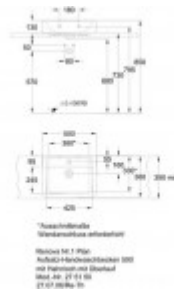

Keramag Renova Nr. 1 Plan Aufsatz-Handwaschbecken, B: 500, T: 380 mm, 275150000, weiss

62,72 € *

Marke: Keramag
Bestell-Nr.: KG275150000

- Keramag Renova Nr.1 Plan
- Aufsatz-Handwaschbecken, 500x380mm, mit
- Handwaschbecken,
- mit Hahnloch,
- mit rundem Überlauf - seitlich versetzt
-
- EN 14688 - CL20, EN 31
-
- Farbe : weiß(alpin)
- Form : eckig
- Material : Sanitärporzellan
- Gewicht : 13,2 kg
-
- Mit reinigungsoptimierter, nach innen
- geneigter Beckenrandgestaltung
- Abgesenkte Hahnlochbank mit hygienisch,
- reinigungsfreundlicher Aufkantung zur
- Wand
- Zügiger Spritzwasserrücklauf durch
- leicht geneigte Ablageflächen
-
- Befestigung: Gewindestangen M10 (bei
- Vorwandmontage)
- Stockschrauben M10 x 120mm (bei
- Mauerwerk)
- bauseits (nicht im Lieferumfang
- enthalten)
- Montagehinweis: Zur Montage ist ein
- Wandanschluss(Befestigung)
- notwendig (Rückwand unglasiert)
-
- Abmessungen außen:
- Breite : 500 mm
- Tiefe : 380 mm
- Höhe : 170 mm
-
- Abmessungen Innenbecken:

- Breite : 425 mm
- Tiefe : 245 mm
- Höhe : 130 mm
-
- Fabrikat : KERAMAG
- Modell : Renova Nr.1 Plan
- Art-Nr. : 275150000

Artikeleigenschaften

Material:	Keramik
Montage-Art:	Aufsatzwaschtisch
Breite:	50 cm
Tiefe:	38 cm
Farbe:	weiss
Anzahl Hahnlöcher:	1
Überlauf:	ja