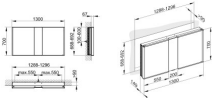

KEUCO Royal Match Spiegelschrank Wandhalbeinbau mit LED-Beleuchtung B:130cm H:70cm T:14,9cm

1302,10 € *

* Preise inkl. gesetzlicher MwSt. zzgl. Versandkosten

Marke: Keuco

Bestell-Nr.: KE12815171301

KEUCO Royal Match Spiegelschrank Wandhalbeinbau mit LED-Beleuchtung B:130cm H:70cm T:14,9cm von Keuco für #price# bei neuesbad.de kaufen. Kauf auf Rechnung Individuelle Beratung Mehrfach ausgezeichnete Shop jetzt kaufen

KEUCO Royal Match Spiegelschrank Royal Match 2-türig, Wandeinbau 1300 x 700 x 150 mm silber-eloxiert, 12815171301

Licht- und Stauraumlösungen vom Feinsten. Das intelligente Lichtkonzept, individuell organisierbarer Stauraum und ansprechendes Design machen den ROYAL MATCH zu einem universellen Spiegelschrank für jedes Bad.

Details:

Spiegelschrank

- Unterputz
- 2-türig
- mit feststehendem Mittelelement
- Tiefe vor der Wand: 67 mm
- Drehtüren aus Kristall-Doppelspiegel
- Korpus: Aluminium silber-eloxiert
- Korpusseite: Aluminium silber-eloxiert
- Korpusrückwand: Glas weiß lackiert Bedienung
- Bedienfeld mit kapazitiver Touch-Sensorik Funktionen
- ein
- / ausschalten
- stufenlos dimmbar
- integrierte Nebenstellenfunktion (Raumschalter) Beleuchtung
- 3000 Kelvin (warmweiß)
- vertikal
- Innenraumausleuchtung
- LED 25 Watt Ausstattung
- 2 Steckdosen
- 2 x 3 höhenverstellbare Glasböden