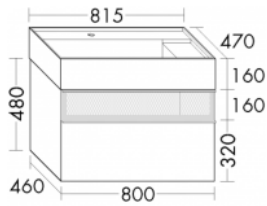

Burgbad Mineralguss Waschtisch-Set Yumo PG2 Weiß Hochglanz/Alpinweiss, SFMX082F3193C0001

1197,78 € *

* Preise inkl. gesetzlicher MwSt. zzgl. Versandkosten

Marke: Burgbad

Bestell-Nr.: BBSFMX082F3193C0001

Burgbad Mineralguss Waschtisch-Set Yumo PG2 Weiß Hochglanz/Alpinweiss, SFMX082F3193C0001 von Burgbad für #price# bei neuesbad.de kaufen. ☐ Kauf auf Rechnung ☐ Individuelle Beratung ☐ Mehrfach ausgezeichnete Shop ☐ jetzt kaufen

Burgbad Mineralguss Waschtisch-Set Yumo PG2 Weiß Hochglanz/Alpinweiss, SFMX082F3193C0001

Höhe: 610mm

Breite: 815mm

Tiefe: 470mm

Front: Weiß Hochglanz (F3193)

Waschtisch: Alpinweiss (C0001)

Mineralguss-Waschtisch

Muldentiefe: 105 mm

Beckenmaß 630x310 mm

1 Ablage rechts

Waschtischunterschrank

1 Schublade oben, 300 mm tief, mit Alurahmenfront inkl. Rauchglaseinsatz und Siphonausschnitt

inkl. LED-Waschtischunterschrankbeleuchtung, 3,60 W / 4200 K / für Raumschaltung / IP24 / Direktanschluss

Energieeffizienzklasse G

1 Auszug unten, 350 mm tief

Gewicht Brutto: 53,31kg

Artikeleigenschaften

Farbe: weiss hochglanz

Typ: Waschtisch-Set

Tiefe: 470

Höhe: 610

Breite: 815