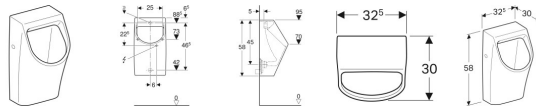

Geberit Urinal Renova Nr. 1 Plan, B: 325, T: 300 mm, 235100600, weiss mit Keratect

244,46 € *

* Preise inkl. gesetzlicher MwSt. zzgl. Versandkosten

Marke: Geberit

Bestell-Nr.: KG235100600

Geberit Urinal Renova Nr. 1 Plan, B: 325, T: 300 mm, 235100600, weiss mit Keratect von Geberit für #price# bei neuesbad.de kaufen. Kauf auf Rechnung Individuelle Beratung Mehrfach ausgezeichnete Shop jetzt kaufen

- Geberit Renova Nr.1 Plan Urinal, Zulauf
- von hinten, Abgang nach hinten,
- Urinal, KeraTect®
- Zulauf von hinten, Abgang nach hinten
- inkl. Kerafix Befestigungssystem
-
- EN 13407 CL1 - I - 1C
-
- Farbe : weiß(alpin), KeraTect®
- Material : Sanitärporzellan
- Gewicht : 14,8 kg
-
- Zugelassen für Wassersparendes 0,5 Liter
- Spülvolumen
- Reinigungsfreundlich durch komplett
- geschlossene Seitenflächen
- Schnelle Montage mit dem verdecketen
- Kerafix-Befestigungssystem
-
- Mit dauerhaft gebrannter, nahezu
- porenloser Glasur KeraTect®,
- Oberflächenrauheitswert nach DIN
- 4768-ISO 4287 Ra < 0,01µm
- Spezialglasur für dauerhafte Glätte,
- Glanz und leichte Pflege
- 30 Jahre Garantie auf die
- Oberflächengüte der KeraTect®-Glasur
- Für Microfaser-Tücher geeignet!
-
- Befestigung: inkl. Kerafix
- Befestigungssatz mit Abdeckkappen(weiß)
-
- Abmessungen:
- Breite : 325 mm
- Tiefe : 300 mm
- Höhe : 580 mm
-
- Zulauf : von hinten
- Abgang : nach hinten
-
- Kombinierbar mit:
- Renova Nr.1 Urinalsieb, Modell Nr.:

- 510410
- Absaugeformstück, Modell Nr.: 521250
- Urinal-Einlaufverbinder, Modell Nr.:
- 521005 (nicht erforderlich mit Geberit
- Vorwandelementen)
-
- Fabrikat : Geberit
- Modell : Renova Nr.1 Plan
- Art-Nr. : 235100600