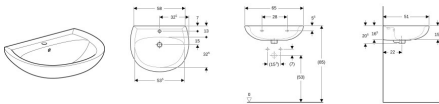

## Geberit Renova Nr. 1 Waschtisch, B: 650, T: 510 mm, 223065010, manhattan

**145,02 € \***

\* Preise inkl. gesetzlicher MwSt. zzgl. Versandkosten

Marke: Geberit  
Bestell-Nr.: KG223065010

Geberit Renova Nr. 1 Waschtisch, B: 650, T: 510 mm, 223065010, manhattan von Geberit für #price# bei neuesbad.de kaufen.  Kauf auf Rechnung  
 Individuelle Beratung  Mehrfach ausgezeichnete Shop  jetzt kaufen

#### Technische Eigenschaften

- Werkstoff: Sanitärkeramik
- mittig
- sichtbar
- B / Breite (cm): 65 cm
- B1 / Breite (cm): 53,5 cm
- B2 / Breite (cm): 32,5 cm
- B3 / Breite (cm): 58 cm
- H / Höhe (cm): 20,5 cm
- H1 / Höhe (cm): 16,5 cm
- H2 / Höhe (cm): 15,5 cm
- T / Tiefe (cm): 51 cm
- T1 / Tiefe (cm): 22 cm
- T2 / Tiefe (cm): 32,5 cm
- T3 / Tiefe (cm): 15 cm

#### Artikeleigenschaften

Material: Keramik  
Typ: Waschtisch  
Tiefe: 510  
Höhe: 205  
Farbe: manhattan-grau