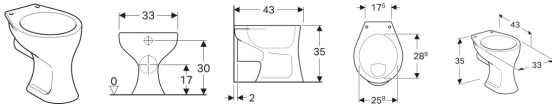

Geberit Stand-Flachspül-WC Kind, B: 330, T: 430 mm, 211500000, weiss

209,43 € *

* Preise inkl. gesetzlicher MwSt. zzgl. Versandkosten

Marke: Geberit

Bestell-Nr.: KG211500000

Geberit Stand-Flachspül-WC Kind, B: 330, T: 430 mm, 211500000, weiss von Geberit für #price# bei neuesbad.de kaufen. Kauf auf Rechnung Individuelle Beratung Mehrfach ausgezeichnete Shop jetzt kaufen

- Geberit Kind Flachspül-WC, 6l,
- bodenstehend, Abgang waagrecht, Höhe
- Kind Flachspül-WC, 6l,
- bodenstehend, Höhe 350mm,
- Abgang waagrecht
-
- CE, EN 997 - CL1 - 6A - 6C, EN 33
- für Spülkasten oder Druckspüler
-
- Farbe : weiß(alpin)
- Material : Sanitärporzellan
- Gewicht : 11,4 kg
-
- Keramikoberkante von 350 mm, Sitzhöhe
- 370mm, für die größeren Kinder
- Mit vollständig glasierten Spülrand und
- Kunststoff-Spülverteiler für
- gleichbleibendes Spülbild
-
- Befestigung:
- WC-Befestigung (nicht im Lieferumfang
- enthalten)
- Montagehinweis:
- Wasserseitiger Zulauf-Anschluss unter
- Verwendung einer Spülstromdrossel oder
- eines Stauensatzes im Spülkasten des
- jeweiligen Spülkasten-Herstellers.
- Geberit - Art.: Nr.240.476.00.1
-
- Abgang : waagrecht
-
- Abmessungen:
- Breite : 330 mm
- Tiefe : 430 mm
- Höhe : 350 mm
-
- Kombinierbar mit:
- Kind WC-Sitz mit Deckel, Modell Nr.:
- 573334, 573337, 573360-68 und
- Kind WC-Sitzring, Modell Nr.: 573370-73
- Geberit Duofix Element für Kinder Stand
- WC, Art.-Nr.: 111.914.00.5

- Geberit Anschlussset für Duofix Element,
- Art.-Nr.: 243.483.00.1
-
- Fabrikat : Geberit
- Modell : Kind
- Art-Nr. : 211500000