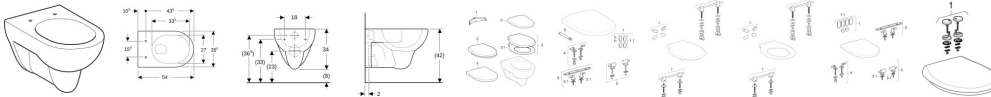

## Geberit Tiefspül-WC Renova Nr.1, B: 355, T: 540 mm, 203040080, bahama-beige

**216,93 € \***

\* Preise inkl. gesetzlicher MwSt. zzgl. Versandkosten

Marke: Geberit

Bestell-Nr.: KG203040080

Geberit Tiefspül-WC Renova Nr.1, B: 355, T: 540 mm, 203040080, bahama-beige von Geberit für #price# bei neuesbad.de kaufen.  Kauf auf Rechnung  Individuelle Beratung  Mehrfach ausgezeichnete Shop  jetzt kaufen

#### Eigenschaften

- Tiefspül-WC
- Wandhängend
- Mit Spülrand
- Typ 1, Vollmenge 6 / 5 l, nach EN 997
- Spült mit 4,5 l

#### Technische Eigenschaften

- Werkstoff: Sanitärkeramik
- Befestigungsabstand (cm): 18 cm
- Form: rund
- Spültechnik: Konventionell
- TurboFlush-Spültechnik: Nein
- Höhenverstellbar: Nein
- Befestigung WC-Sitz: von oben oder von unten
- Befestigungsabstand WC-Sitz (cm): 15,5 cm
- B / Breite (cm): 35,5 cm
- H / Höhe (cm): 34 cm
- T / Tiefe (cm): 54 cm

#### Artikeleigenschaften

Material: Keramik  
Farbe: bahama-beige

Breite:	355
Tiefe:	540
Typ:	WC wandhängend
Höhe:	340