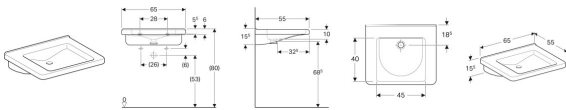

Geberit Waschtisch Dejuna, B: 650, T: 550 mm, 128666000, weiss

276,00 € *

* Preise inkl. gesetzlicher MwSt. zzgl. Versandkosten

Marke: Geberit

Bestell-Nr.: KG128666000

Geberit Waschtisch Dejuna, B: 650, T: 550 mm, 128666000, weiss von Geberit für #price# bei neuesbad.de kaufen. Kauf auf Rechnung Individuelle Beratung Mehrfach ausgezeichnete Shop jetzt kaufen

- Geberit Renova Nr.1 Comfort Waschtisch,
- 650x550mm, ohne Hahnloch, ohne Überlauf,
- Waschtisch, unterfahrbar
- ohne Hahnloch, ohne Überlauf
-
- EN 14688 - CL00, EN 31, DIN 18040
-
- Farbe : weiß(alpin)
- Material : Sanitärporzellan
- Gewicht : 19 kg
-
- Unterfahrbar und viel Kniefreiheit beim
- Sitzen
- Besonders für die Nutzung durch
- Rollstuhlfahrer geeignet
- Zwei Wasserebenen im Innenbecken
- ermöglichen bei halber Befüllung die
- Ablage von Accessoires im Frontbereich
- Breites Innenbecken zur bequemen,
- vollständigen Ablage der Unterarme
- Leicht umgreifbare Front- und
- Seitenbereiche zum Heranziehen und
- Festhalten
- Sanfte Rundungen und gerade breite
- Flächen schaffen angenehme Armauflage-
- und Abstützbereiche
- Reinigungsfreundliche Aufkantung zur
- Wand
-
- Montagehinweis:
- Bei Auswahl einer Armatur bitte
- Ausladung in Kombination mit
- Standrohrventil berücksichtigen.
-
- Abmessungen außen:
- Breite : 600 mm
- Tiefe : 550 mm
- Höhe : 155 mm
-
- Zargenhöhe: 55 mm
-
- Abmessungen innen:

- Breite : 450 mm
- Tiefe : 400 mm
- Höhe : 100 mm
-
- Abstand Mitte Ablauf zur Wand : 185 mm
- Tiefe Hahnlochbank : 120 mm
- Abstand Mitte Hahnloch zur Wand : 65 mm
-
- Kombinierbar mit:
- Renova Nr.1 Comfort Halbsäule, Modell
- Nr.: 298510
- Renova Nr.1 Comfort
- Waschtischunterschrank, Modell Nr.:
- 808530, 808531
-
- Fabrikat : Geberit
- Modell : Renova Nr.1 Comfort
- Art-Nr. : 128666000